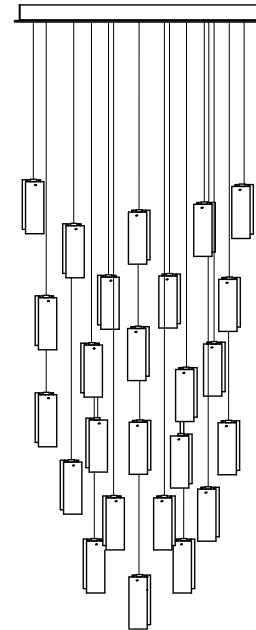

# AUTUMN LEAVES MINI DROPS

## 25 PENDANTS ROUND CHANDELIER

#### Canopy Size

24"D x 1.5"H

#### Pendant Size

2"W x 1"D x 5"H